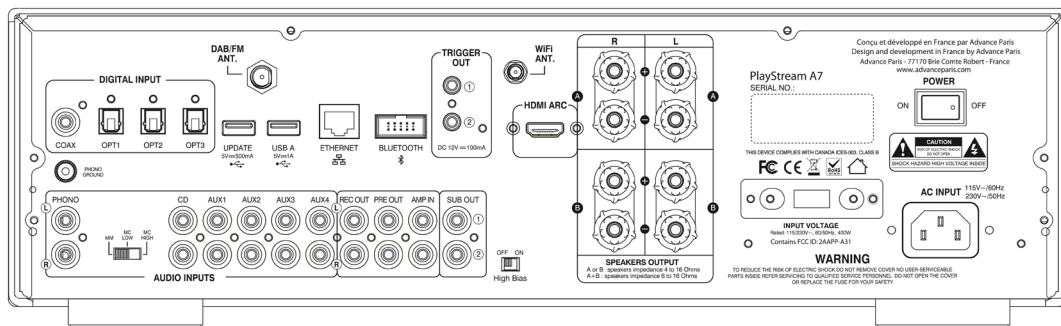

SPECIFICATIONS

X-FTB02 Bluetooth aptX HD receiver

The Playstream A7 is fully compatible with our direct path X-FTB01 or X-FTB02 (HD) Bluetooth receiver.

NEW

INFORMATIONS

Model N°: X-FTB02
EAN Code: 3760179291841
MSRP incl. VAT: 129€

PUISSANCE DE SORTIE 8Ω OUTPUT POWER 8Ω	115W
OUTPUT LEVEL Unbalanced (max volume) NIVEAU DE SORTIE Asymétrique	9 volts
FREQUENCY RESPONSE (+/-3dB) RÉPONSE EN FRÉQUENCE (+/-3dB)	20Hz - 80 kHz
DISTORTION DISTORSION	< 0.004% @1KHz/24W
SIGNAL TO NOISE HN RAPPORT SIGNAL BRUIT	98dB
OUTPUT IMPEDANCE IMPEDANCE DE SORTIE	10KΩ
DAC DIGITAL AUDIO AKM	AK4490
DIGITAL AUDIO PCM TRANSCIEVER INTERFACE DE RECEPTION USB/DSD	AK4118
	* Optical input supporting : 24bit - 96kHz PCM * Coaxial input supporting : 24bit - 192kHz PCM

AC INPUT TENSION SECTEUR	115/230V 50/60Hz
POWER CONSUMPTION MAX CONSOMMATION MAXIMALE	Max. 400W
DIMENSIONS	l. 430 x D. 370 x H. 135
NET/GROSS WEIGHT POIDS NET/BRUT	9,3Kg / 11,15Kg

INFORMATIONS

Model N°: PLAYSTREAM A7
EAN Code: 3760179291889
Weight : 9,3 KG Net / 11,15KG Gross
Dimensions: 555 x 420 x 230
MSRP incl. VAT: 1190€