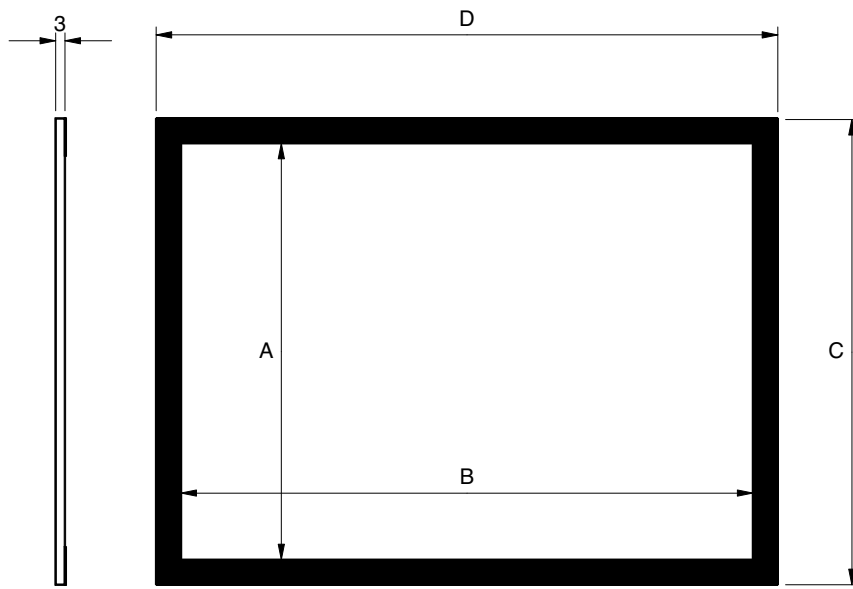

## Vues de face et profil

- A hauteur image
- B base image
- C hauteur cadre (A+16)
- D base cadre (B+16)

Ecran fixe sur cadre en profilé d'aluminium. Finition luxueuse en velours noir assurant une intégration parfaite dans votre home cinéma.

Cadre velours noir

- Disponible sur stock uniquement aux formats indiqués.
- Le Cineframe 30 est livré avec ses fixations murales.
- Simple à monter, le cadre se suspend, comme un tableau, à 2 vis situées dans les angles supérieurs.