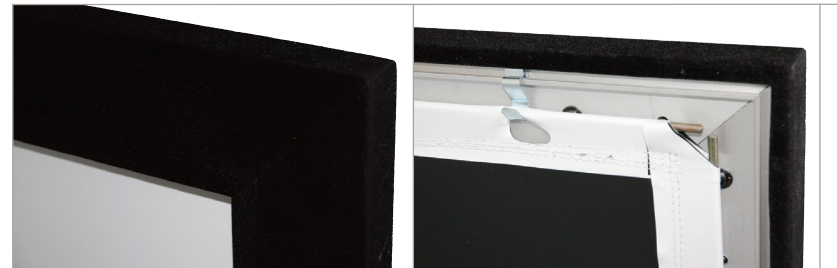

## Vues de face et profil

- A hauteur image
- B base image
- C hauteur cadre (A+16)
- D base cadre (B+16)

Ecran fixe sur cadre en profilé d'aluminium. Finition luxueuse en velours noir assurant une intégration parfaite dans votre home cinéma.

Cadre velours noir

- Disponible sur stock uniquement aux formats indiqués.
- Le Cineframe 30 est livré avec ses fixations murales.
- Simple à monter, le cadre se suspend, comme un tableau, à 2 vis situées dans les angles supérieurs.