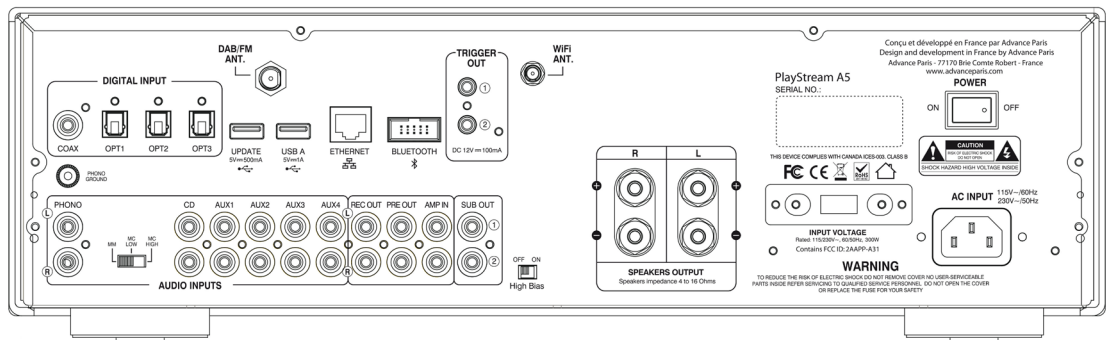

SPECIFICATIONS

X-FTB02 Bluetooth aptX HD receiver

The Playstream A5 is fully compatible with our direct path X-FTB01 or X-FTB02 (HD) Bluetooth receiver.

NEW

INFORMATIONS

Model N°: X-FTB02
EAN Code: 3760179291841
MSRP incl. VAT: 129€

PUISSANCE DE SORTIE 8Ω OUTPUT POWER 8Ω	80W
OUTPUT LEVEL Unbalanced (max volume) NIVEAU DE SORTIE Asymétrique	9 volts
FREQUENCY RESPONSE (+/-3dB) RÉPONSE EN FRÉQUENCE (+/-3dB)	20Hz - 80 kHz
DISTORTION DISTORSION	< 0.004% @1KHz/24W
SIGNAL TO NOISE HN RAPPORT SIGNAL BRUIT	98dB
OUTPUT IMPEDANCE IMPEDANCE DE SORTIE	10KΩ
DAC DIGITAL AUDIO AKM	WM8740
DIGITAL AUDIO PCM TRANSCIEVER INTERFACE DE RECEPTION USB/DSD	AK4113
* Optical input supporting : 24bit - 96kHz PCM * Coaxial input supporting : 24bit - 192kHz PCM	

AC INPUT TENSION SECTEUR	115/230V 50/60Hz
POWER CONSUMPTION MAX CONSOMMATION MAXIMALE	Max. 300W
DIMENSIONS	l. 430 x D. 370 x H. 135
NET/GROSS WEIGHT POIDS NET/BRUT	8,1Kg / 9,75Kg

INFORMATIONS

Model N°: PLAYSTREAM A5
EAN Code: 3760179291896
Weight : 8,1 KG Net / 9,75KG Gross
Dimensions: 555 x 420 x 230

MSRP incl. VAT: 890€