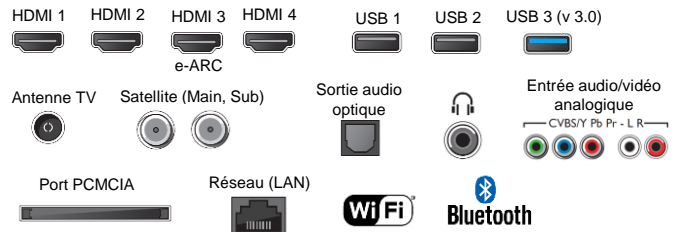

CONNECTIQUES

ACCESSOIRES

Télécommande avec micro	RMF-TX500E
Piles pour télécommande	Oui (x 2)
Support mural:	en option, ref SU-WL450
Compatible supports muraux VESA	Oui (30 x 30 cm)

LOGISTIQUE

Dimension avec socle (LxHxP)	Approx. 145 x 89,9 x 31,6 cm
Dimension sans socle (LxHxP)	Approx. 145 x 83,6 x 5,2 cm
Dimension emballage (LxHxP)	Approx. 156,5 x 94,6 x 17,9 cm
Poids brut	Approx. 35 kg
Poids avec socle / sans socle	Approx. 26,3 kg / Approx 25,3 kg
Code EAN	45-48736-09603-5
Colisage	1
Pays d'origine	Slovaquie

Ces caractéristiques sont soumises à titre indicatif et peuvent être modifiées sans préavis. La compatibilité Dolby VISION et Dolby ATMOS sera disponible courant 2019 via une mise à jour.

** La disponibilité des applications peut évoluer dans le temps en fonction des décisions de Google et des éditeurs de service. Sony ne peut être responsable de la disparition d'une application.