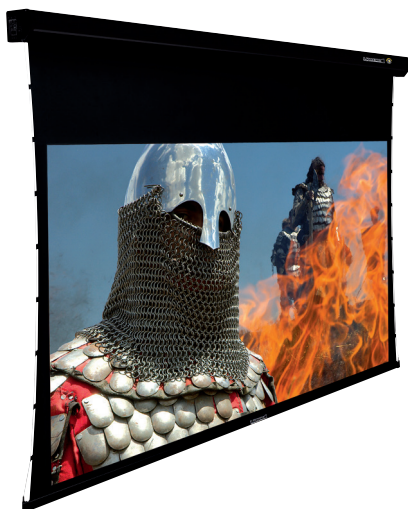

## Nouveau : notre écran tensionné est désormais disponible avec une toile transonore !

Avec une qualité de fabrication à la hauteur des écrans Lumene, cette version acoustiquement transparente de l'écran Coliseum UHD 4K utilise une toile tissée haut de gamme pour un rendu visuel et sonore impeccable.

Reprenant les mêmes caractéristiques que son prédécesseur, cet écran tensionné est donc doté d'une toile acoustique et élastique de haute qualité. Sa technologie exclusive assure une image parfaite, un contraste prononcé ainsi qu'une excellente transparence acoustique. Cette toile permet alors de placer des enceintes derrière l'écran comme dans les vrais cinémas. Elle vous garantit une réponse en fréquence linéaire, sans aucune compensation.

**Remarque :** un très léger phénomène de halo lumineux ou de moirage sur les textes (notamment les sous-titres) peut se former si l'écran est positionné trop près du mur. Ceci est dû à la réverbération de la lumière sur le mur derrière l'écran.

Toile compatible 4K.

Commande infra-rouge intégrée

Tensionné

Mural, plafond ou suspendu

Fixation par clips rapide et sécurisée

Domotique

Lumene Silent Motor