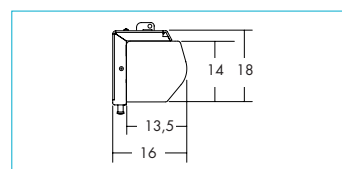

Toile tissée

Télécommande

Déport IR

Câble trigger

Tension latérale

## CONDITIONNEMENT

Stockage horizontal nécessaire

Étiquettes

Formats	Toiles	REF LUMENE	Taille utile de l'image W x H cm	Diagonale (inch)	Dimensions hors-tout du carter L x A x P cm	Bords noirs et Extra-drop (mm)			Dimensions packaging (cm)	Poids net / brut (kg)	Code EAN
						Côtés (B1)	Bas (B2)	Haut (B3)			
16:9	ACOUSTIQUE	COLISEUM UHD 4K ACOUSTIC 200 C	203 x 115	92	252 x 14 x 14	80	60	400	292 x 22 x 22	20 / 25,3	3700795161814
		COLISEUM UHD 4K ACOUSTIC 240 C	234 x 132	106	283 x 14 x 14	80	60	400	323 x 21 x 21	22,9 / 28,4	3700795161821
		COLISEUM UHD 4K ACOUSTIC 270 C	270 x 152	122	319 x 14 x 14	80	60	400	354 x 22 x 22	29,8 / 36	3700795161838
		COLISEUM UHD 4K ACOUSTIC 300 C	305 x 172	138	354 x 14 x 14	80	60	300	394 x 22 x 22	29,8 / 36	3700795161845
		COLISEUM UHD 4K ACOUSTIC 350 C	350 x 197	158	399 x 14 x 14	80	60	400	450 x 22 x 22	46 / 54	3700795162309
		COLISEUM UHD 4K ACOUSTIC 400 C	399 x 224	180	448 x 14 x 14	80	100	300	500 x 22 x 22	55 / 60	3700795162316
		COLISEUM UHD 4K ACOUSTIC 500 C	N/A	N/A	N/A	N/A	N/A	N/A	N/A	N/A	3700795162323