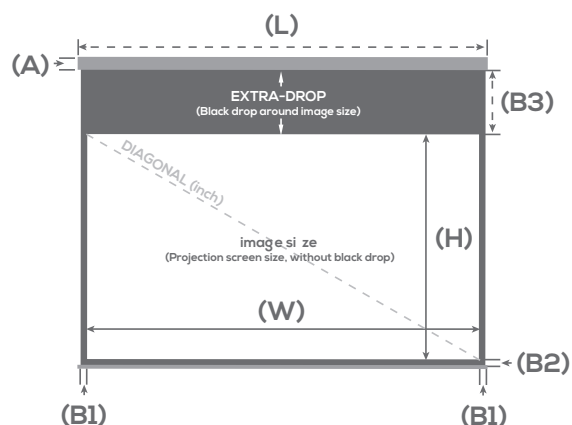

### Technologie

La toile acoustique est différente des toiles PVC perforées ou micro-perforées. Sa structure spécifique permet un passage sans diffraction perceptible à toutes les fréquences. Cela se traduit par une réponse en fréquence linéaire, sans perte dans les aigus et par une meilleure précision du signal qu'avec les toiles habituelles.

Toile tissée

Télécommande

Déport IR

Câble trigger

Tension latérale

## CONDITIONNEMENT

Stockage horizontal nécessaire

Étiquettes

Formats	Toiles	REF LUMENE	Taille utile de l'image W x H cm	Diagonale (inch)	Dimensions hors-tout du carter L x A x P cm	Bords noirs et Extra-drop (mm)			Dimensions packaging (cm)	Poids net / brut (kg)	Code EAN
						Côtés (B1)	Bas (B2)	Haut (B3)			
16:9	ACOUSTIQUE	COLISEUM UHD 4K ACOUSTIC 200 C	203 x 115	92	252 x 14 x 14	80	60	400	292 x 22 x 22	20 / 25,3	3700795161814
		COLISEUM UHD 4K ACOUSTIC 240 C	234 x 132	106	283 x 14 x 14	80	60	400	323 x 21 x 21	22,9 / 28,4	3700795161821
		COLISEUM UHD 4K ACOUSTIC 270 C	270 x 152	122	319 x 14 x 14	80	60	400	354 x 22 x 22	29,8 / 36	3700795161838
		COLISEUM UHD 4K ACOUSTIC 300 C	305 x 172	138	354 x 14 x 14	80	60	300	394 x 22 x 22	29,8 / 36	3700795161845
		COLISEUM UHD 4K ACOUSTIC 350 C	350 x 197	158	399 x 14 x 14	80	60	400	450 x 22 x 22	46 / 54	3700795162309
		COLISEUM UHD 4K ACOUSTIC 400 C	399 x 224	180	448 x 14 x 14	80	100	300	500 x 22 x 22	55 / 60	3700795162316
		COLISEUM UHD 4K ACOUSTIC 500 C	N/A	N/A	N/A	N/A	N/A	N/A	N/A	N/A	3700795162323