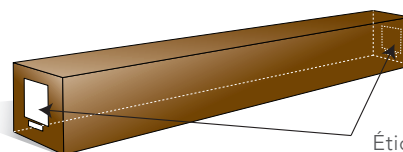

Toile tissée

Télécommande

Déport IR

Câble trigger

Tension latérale

## CONDITIONNEMENT

Stockage horizontal nécessaire

Étiquettes

Formats	Toiles	REF LUMENE	Taille utile de l'image W x H cm	Diagonale (inch)	Dimensions hors-tout du carter L x A x P cm	Bords noirs et Extra-drop (mm)			Dimensions packaging (cm)	Poids net / brut (kg)	Code EAN
						Côtés (B1)	Bas (B2)	Haut (B3)			
16:9	ACOUSTIQUE	COLISEUM UHD 4K ACOUSTIC 200 C	203 x 115	92	252 x 14 x 14	80	60	400	292 x 22 x 22	20 / 25,3	3700795161814
		COLISEUM UHD 4K ACOUSTIC 240 C	234 x 132	106	283 x 14 x 14	80	60	400	323 x 21 x 21	22,9 / 28,4	3700795161821
		COLISEUM UHD 4K ACOUSTIC 270 C	270 x 152	122	319 x 14 x 14	80	60	400	354 x 22 x 22	29,8 / 36	3700795161838
		COLISEUM UHD 4K ACOUSTIC 300 C	305 x 172	138	354 x 14 x 14	80	60	300	394 x 22 x 22	29,8 / 36	3700795161845
		COLISEUM UHD 4K ACOUSTIC 350 C	350 x 197	158	399 x 14 x 14	80	60	400	450 x 22 x 22	46 / 54	3700795162309
		COLISEUM UHD 4K ACOUSTIC 400 C	399 x 224	180	448 x 14 x 14	80	100	300	500 x 22 x 22	55 / 60	3700795162316
		COLISEUM UHD 4K ACOUSTIC 500 C	N/A	N/A	N/A	N/A	N/A	N/A	N/A	N/A	3700795162323