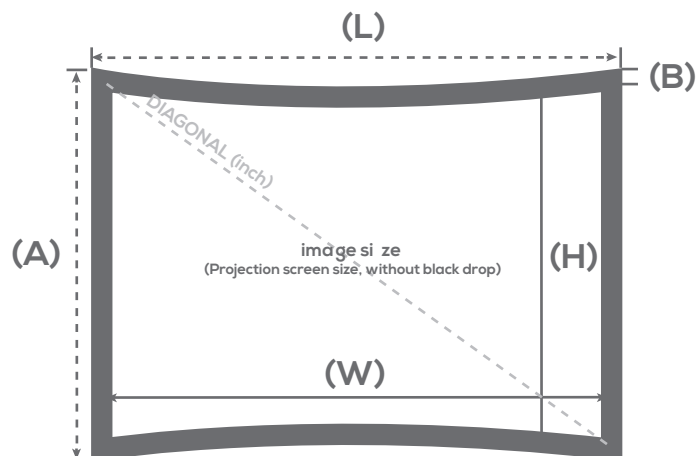

Cadre

Cadre incurvé en aluminium
Finition velours noir
Installation facile
Tension parfaite et durable
Surface de projection incurvée pour une meilleure netteté
Fixation par clips rapide et simple

Garantie

2 ans

DÉTAILS

Vue de face

Vue de profil

Toile acoustique en option
(compatible 4K)

CONDITIONNEMENT

Stockage horizontal
nécessaire

Étiquettes

Formats	Toiles	REF LUMENE	Taille utile de l'image W x H cm	Diagonale (inch)	Dimensions hors-tout L x A x P cm	Bords noirs (mm) B	Dimensions packaging (cm)	Poids net / brut (kg)	Code EAN
16:9	BLANC MAT, BORDS NOIRS	MOVIE PALACE UHD 4K CURVE 200 C	203 x 115	92	219 x 131 x 8	80	217 x 33 x 13	11,3 / 17,9	3700795162163
		MOVIE PALACE UHD 4K CURVE 240 C	234 x 132	106	250 x 148 x 9	80	248 x 33 x 13	12,7 / 19,5	3700795162170
		MOVIE PALACE UHD 4K CURVE 270 C	270 x 152	122	286 x 168 x 11	80	279 x 33 x 13	14,2 / 21,8	3700795162187
		MOVIE PALACE UHD 4K CURVE 300 C	305 x 172	138	321 x 188 x 12	80	310 x 33 x 13	16 / 25	3700795162194
		MOVIE PALACE UHD 4K CURVE 350 C	365 x 205	165	382 x 221 x 14	80	346 x 33 x 13	17,8 / 27	3700795162200
		MOVIE PALACE UHD 4K CURVE 400 C	420 x 236	190	440 x 256 x 17	100	410 x 33 x 13	N/A	3700795162217