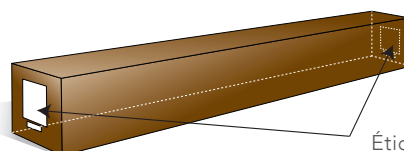

2 ans

DÉTAILS

Vue de face

Vue de profil

Toile acoustique en option
(compatible 4K)

CONDITIONNEMENT

Stockage horizontal
nécessaire

Étiquettes

Formats	Toiles	REF LUMENE	Taille utile de l'image W x H cm	Diagonale (inch)	Dimensions hors-tout L x A x P cm	Bords noirs (mm) B	Dimensions packaging (cm)	Poids net / brut (kg)	Code EAN
16:9	BLANC MAT, BORDS NOIRS	MOVIE PALACE UHD 4K CURVE 200 C	203 x 115	92	219 x 131 x 8	80	217 x 33 x 13	11,3 / 17,9	3700795162163
		MOVIE PALACE UHD 4K CURVE 240 C	234 x 132	106	250 x 148 x 9	80	248 x 33 x 13	12,7 / 19,5	3700795162170
		MOVIE PALACE UHD 4K CURVE 270 C	270 x 152	122	286 x 168 x 11	80	279 x 33 x 13	14,2 / 21,8	3700795162187
		MOVIE PALACE UHD 4K CURVE 300 C	305 x 172	138	321 x 188 x 12	80	310 x 33 x 13	16 / 25	3700795162194
		MOVIE PALACE UHD 4K CURVE 350 C	365 x 205	165	382 x 221 x 14	80	346 x 33 x 13	17,8 / 27	3700795162200
		MOVIE PALACE UHD 4K CURVE 400 C	420 x 236	190	440 x 256 x 17	100	410 x 33 x 13	N/A	3700795162217