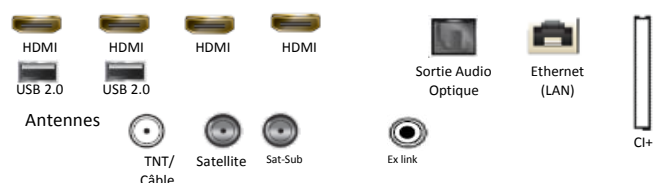

Caractéristiques techniques

Qualité d'image

Technologie d'affichage	QLED
Résolution	3,840 x 2,160
Processeur vidéo	Quantum Processor 4K
Motion Rate	200
Compensation de mouvement	Oui
Richesse des couleurs	100% Color Volume
Ecran 10bits	Extrapolé par FRC
HDR	Q HDR
HDR 10+	Oui
HLG (Hybrid Log Gamma)	Oui
Contraste	Q Contrast
Micro Dimming	Supreme UHD Dimming
Full LED	Non
Immersion	Contrast Enhancer
Index de la Qualité d'Image (PQI)	3000

Style

Diagonale de l'écran en pouces (cm)	65" (163)
Ecran incurvé	Non
Finesse du cadre	Oui
Finesse de l'écran	Normal
Couleur du cadre	Charcoal Black
Système de management des câbles	Oui
Boitier One Connect	Oui
Câble One Connect invisible (5 m)	Oui
Compatible accroche murale ultra fine	Incluse
Mode Art	Oui
Compatible pied "Studio"	Oui
Compatible pied "Tower"	Oui

Diffusion

Tuner	DVB-T2CS2
Fonction Double Tuner	Non
Compatible Fransat	Oui
CI/CI+	CI+(1.4)
Hbb TV	Oui

Audio

Puissance sonore (RMS)	40W
Woofer intégré (basses)	Oui
Dolby Digital Plus	Oui (HDMI ARC uniquement)
Compatible enceintes Multiroom Samsung	Oui
Compatible Bluetooth (casque, enceintes)	Oui

Accessoires

Télécommande	TM1950C(White)
Piles (pour la télécommande)	Oui
Compatible VESA	Oui (400x400)
Mode d'emploi électronique	Oui
Câble d'alimentation inclus	Oui

Connectiques