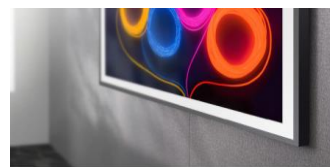

Quand le plus discret des téléviseurs...

...devient le plus beau des cadres

The Frame est conçu pour sublimer votre intérieur qu'il soit allumé ou éteint. Quand il est allumé, The Frame offre une qualité d'image exceptionnelle grâce à la technologie QLED. Quand il est éteint, son mode art permet d'afficher une œuvre d'art avec un réalisme digne d'un vrai tableau. Et parce-que chaque The Frame est unique, personnalisez-le avec ses cadres interchangeables.\*

### Accroche murale ultra fine incluse

Suspendez le aussi simplement qu'un tableau avec un espace infime entre le mur et le TV.