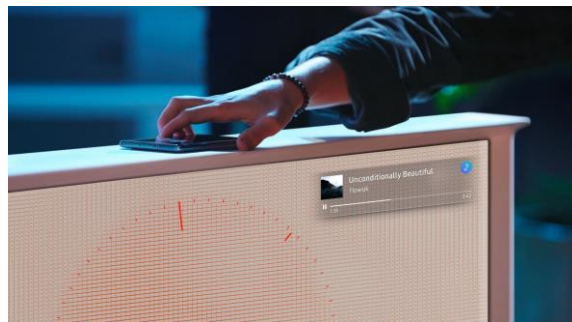

The Serif : design iconique

Conçu par les designers français Erwan et Ronan Bouroullec, The Serif a été pensé avant tout comme un objet de design. D'un point de vue esthétique et technologique, The Serif dépasse toutes les attentes. Véritable élément d'ameublement, il a été conçu pour s'adapter élégamment à votre intérieur. Avec sa qualité d'image QLED et toute la Smart TV Samsung, profitez pleinement de vos contenus préférés. Quand design et technologie ne font qu'un : The Serif.

Bien plus qu'un téléviseur

Forme iconique

- Sa silhouette épurée dessine un "I" auquel le The Serif doit son nom.
- Une forme qui lui permet également d'accueillir des livres et des objets de décoration, comme une étagère.

Personnalisable

- Installez-le où vous le souhaitez grâce à ses pieds facilement détachables
- Faites glisser discrètement les câbles le long du pied avec l'attache dédiée

Design in Paris

- Designers français de renommée mondiale
- Véritables icônes de la scène contemporaine du design
- Ont réinventé l'objet TV

Enceinte connectée

- The Serif est doté d'un tag NFC pour appairer en quelques secondes votre Smartphone
- Ecoutez votre musique avec le Mode Ambient pour une ambiance inédite

QLED : Une qualité d'image exceptionnelle