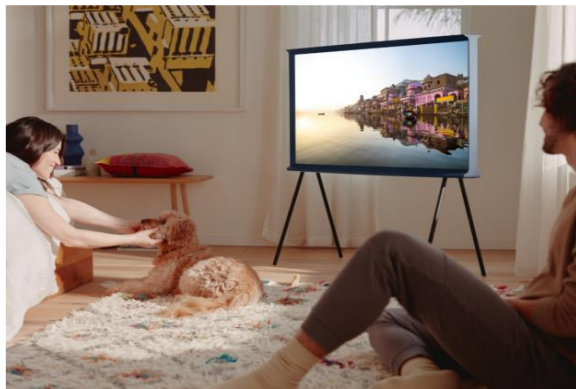

The Serif : design iconique

Conçu par les designers français Erwan et Ronan Bouroullec, The Serif a été pensé avant tout comme un objet de design. D'un point de vue esthétique et technologique, The Serif dépasse toutes les attentes. Véritable élément d'ameublement, il a été conçu pour s'adapter élégamment à votre intérieur. Avec sa qualité d'image QLED et toute la Smart TV Samsung, profitez pleinement de vos contenus préférés. Quand design et technologie ne font qu'un : The Serif.

Bien plus qu'un téléviseur

Forme iconique

- Sa silhouette épurée dessine un "I" auquel le The Serif doit son nom.
- Une forme qui lui permet également d'accueillir des livres et des objets de décoration, comme une étagère.

Personnalisable

- Installez-le où vous le souhaitez grâce à ses pieds facilement détachables
- Faites glisser discrètement les câbles le long du pied avec l'attache dédiée

Design in Paris

- Designers français de renommée mondiale
- Véritables icônes de la scène contemporaine du design
- Ont réinventé l'objet TV

Enceinte connectée

- The Serif est doté d'un tag NFC pour appairer en quelques secondes votre Smartphone
- Ecoutez votre musique avec le Mode Ambient pour une ambiance inédite

QLED : Une qualité d'image exceptionnelle