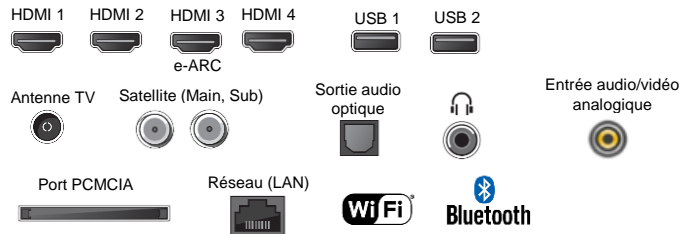

CONNECTIQUES

ACCESSOIRES

Télécommande aluminium retro-éclairée avec micro	RMF-TX611E
Piles pour télécommande.....	Oui (x 2)
Compatible accroche murale :	Oui, en option
Compatible supports muraux VESA	Oui (30 x30 cm)

LOGISTIQUE

Dimension avec socle (LxHxP)	Approx. 167.2 x 104.8 x 41.5 cm
Dimension sans socle (LxHxP)	Approx. 167.2 x 96.0 x 7.1 cm
Dimension emballage (LxHxP)	Approx. 181.0 x 110.7 x 18.7 cm
Poids brut	Approx. 47 kg
Poids avec socle / sans socle	Approx. 35,6 kg / Approx 33,1 kg
Code EAN	45-48736-11438-8
Colisage	1
Pays d'origine	Slovaquie

** La disponibilité des applications peut évoluer dans le temps en fonction des décisions de Google et des éditeurs de service. Sony ne peut être responsable de la disparition d'une application.
*** conformément à la réglementation européenne UE 1062/2010