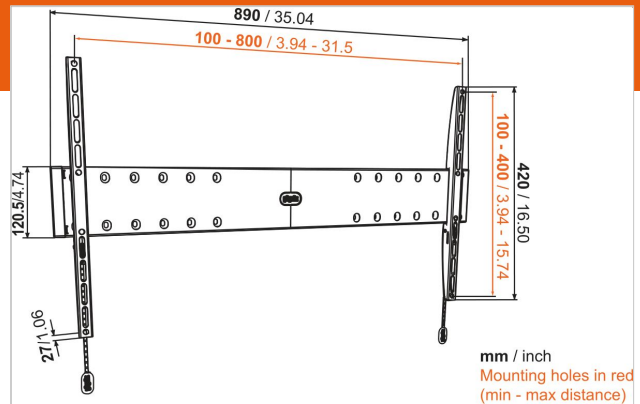

BASE 05 L Support TV Fixe

N° d'article (SKU)
Couleur

8343305
Noir

Principaux avantages

- Verrouille solidement ta TV
- Fixe ta TV à seulement 2,7 cm du mur
- Solide et simple : des solutions solides et sûres pour fixer ta TV

Pour les petites TV de 80 pouce (203 cm) maximum

Votre magnifique téléviseur vous a coûté de l'argent. C'est un investissement important. Au moment de lui donner une place de choix, vous ne voulez pas courir le risque d'utiliser n'importe quel support mural. Vous ne vous contentez que de ce qu'il y a de mieux. Le modèle BASE 05 L est un support mural solide. Il est adapté aux TV de 40 à 80 pouce (102 à 203 cm) pesant jusqu'à 70 kg. plat contre le mur pour gagner de l'espace La meilleure manière de gagner de l'espace près de ta TV est de la fixer plat contre le mur. Le modèle BASE 05 L est un support TV mural fixe qui laisse toujours assez d'espace pour que l'air circule, afin d'éviter la surchauffe.

La série BASE : solide et simple

En choisissant un support mural de la série BASE, tu choisis une solution solide et sûre pour fixer ta TV au mur. Une fonction de verrouillage robuste enclenche ta TV au support en toute sécurité. Le modèle BASE 05 L est facile à fixer tant donné qu'il est livré avec des instructions de montage claires et avec tout le matériel de montage dont tu as besoin.