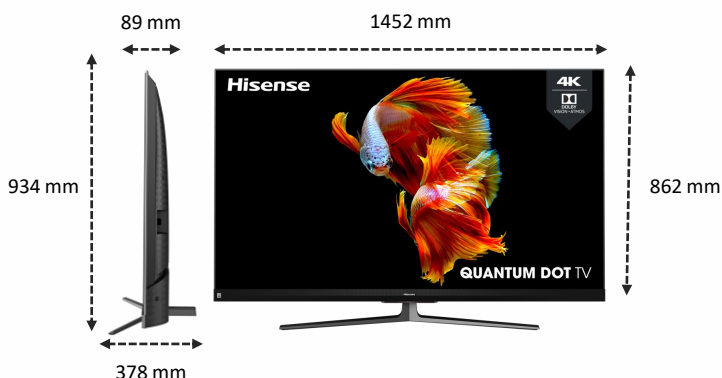

IMAGE

Taille de l'écran	65" / 164 cm
Résolution de l'écran	Ultra HD (3840x2160)
Technologie d'affichage	QLED - Full LED
Fréquence native de la dalle	100Hz / 120 Hz

TRAITEMENT DE L'IMAGE

Picture Criteria Index (PCI)	3000 PCI
HDR	Oui
Compatibilité formats HDR	Dolby Vision, HDR10+, HDR10, HLG
Pic de luminosité	1 000 nits
Processeur	Hi View Engine - Quad Core
ULED	Oui
Local-dimming	Oui (180 zones)
Dalle anti-reflet	Oui
Compensation de mouvement (MEMC)	Oui
Upscaling Ultra HD	Oui
Spectre Colorimétrique Elargi	Oui
Quantum Dot (QLED)	Oui (Hisense QLED)
Compatible couleurs 10 bits	Oui
Format de décodage	VP9, HEVC (H.265)
Mode(s) Cinéma(s)	Oui
Mode Sport	Oui
Mode Jeu	Oui
Input lag en Mode Jeu	<20 ms

CONNECTIQUES

Prises HDMI	4 x HDMI 2.0
Dont HDMI compatible ARC	1
Prises USB Multimédias	2
Sortie Audio S/PDIF	1 (Optique)
Entrée Audio (L/R)	1
Prise casque	-
Prises antennes	2
Entrée Composite (AV)	1
Ethernet (RJ45)	1

RECEPTION ET FONCTIONNALITE

Tuner	DVB-T2/C/S2
Certification Fransat	Oui
Hbbtv	Oui
Common Interface (CI+)	Oui
Contrôle Parental	Oui
PVR	Oui
Timeshift	Oui
Mode Hôtel	Oui (Avancé)

DESIGN

Finesse du cadre	Sans Bords
Finition	Métal
Pied central	Oui
Système de management des câbles	Oui

SMART TV

Smart TV	Oui (Vidaa U 4.0)
Assistant vocal intégré	Oui (Alexa)* peut ne pas être disponible au moment de l'achat
Navigateur internet	Oui
Lecteur multimédia	Oui (Vidéo/Audio/Photo)
Wifi intégré	Oui
Bluetooth	Oui (Audio, Souris, Clavier)
Partage de contenus (DLNA)	Oui
Partage d'écran	Oui (PC, Tablette, Mobile)
Application pour smartphone	RemoteNOW (Android & iOS)
Magasin d'applications	Oui
Reconnaissance automatique du contenu	Oui
Vidaa ART	Oui
Applications en accès direct sur la télécommande	Oui (Netflix, Youtube, Prime Vidéo et Rakuten.tv)

SON

Puissance des haut-parleurs	2 x 10 W
Effet surround	Oui
Dolby Atmos	Oui
Dolby Audio	Oui
Compatibilité AC-4	Oui
Égaliseur	Oui (Paramètres avancés)

FORMATS SUPPORTÉS

Vidéo	.avi, .wmv, .mp4, .mov, .3gp, .mkv, .mpg, .mpeg, .vob, .flv, .webm, .ogm
Audio	.wma, .wmv, .mp4, .FLAC, .MP2, .MP3 music(.mp3 aac wma wav)
Image	.jpeg, .bmp, .PNG, .GIF, .mpo

DONNEES ENERGETIQUE

Alimentation	220V-240V 50Hz
Classe énergétique	B
Consommation en veille	≤0.5 W
Consommation en marche	215 W
Consommation annuelle	314 kWh
Quantité de mercure	0 mg
Présence de plomb	Oui
Arrêt programmable	Oui
Mise en veille automatique	Oui

ACCESSOIRES FOURNIS

Télécommande	Télécommande Vocale (ERF6A64)
Piles pour télécommande	AAAx2
Compatibilité fixation VESA (mm)	400x400mm
Câble d'alimentation	Oui

SPECIFICITES TECHNIQUES

Référence	65U8QF
EAN	6942147457740
Dimension du carton (L*P*H, en mm)	1600x178x1030mm
Dimension du produit avec les pieds	1452x378x934mm
Dimension du produit sans les pieds	1452x89x862mm
Écartement du/des pied(s)	1000mm
Poids du produit + carton	33.4 kg
Poids du produit avec pieds	27.3kg
Poids du produit sans pieds	24.8kg