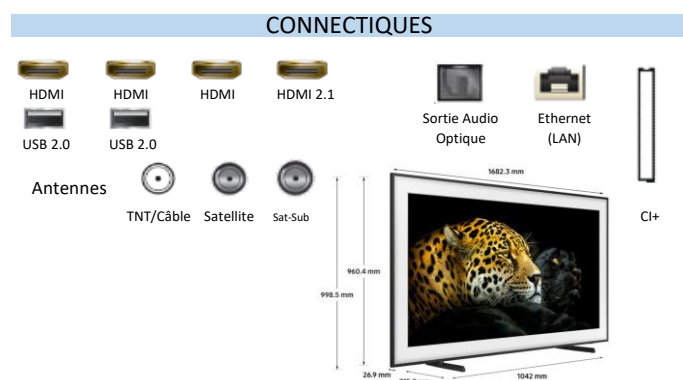

DESIGN / STYLE	
Diagonale de l'écran (pouces)	75
Diagonale de l'écran (cm)	189
Finesse du cadre	NA
Finesse de l'écran	Slim look
Couleur du cadre	Noir
Système de gestion des câbles	Oui
Boîtier déporté One Connect	Oui
Câble unique	Oui
Type de Pied	Latéraux
Mode Ambient	Oui
Mode Art	Oui

DIFFUSION	
Tuner	Oui
Fonction double Tuner	N/A
Compatible Fransat	Oui
CI/CI+	CI+ (1.4)
Hbb TV	Oui (2.0.2)

AUDIO	
OTS (Object Tracking Sound)	OTS Lite
Q-Symphony	NA
AVA (Active Voice Amplifier)	Oui
Adaptive Sound	Oui
SpaceFit Sound	NA
Puissance sonore (RMS)	40W
Canaux	4CH
Woofer intégré (basses)	N/A
Dolby Digital Plus	Yes
Dolby 5.1	N/A

ACCESSOIRES	
Télécommande	TM2180E (solaire)
Piles (pour la télécommande)	Non
Compatible VESA	400 x 400
Mode d'emploi	Oui
Longueur câble unique	5 mètres

GAMING	
Mirroring (TV vers Mobile)	Oui
Mirroring (Mobile vers TV)	Oui
Lecteur Vidéo 360	Oui
Compatible Google Duo	Oui
Sound Mirroring	Oui
TV Sound sur Mobile	Oui
WiFi Direct	Oui
Dépannage à distance	Oui

GAMING	
Mode Jeu Auto (ALLM)	Oui
Game Motion Plus	Oui
Dynamic Black	Oui
Super Ultra Wide Game View	N/A
Barre de Jeu	Oui
FreeSync	FreeSync Premium Pro
G-SYNC	N/A
HDMI 2.1	NA

AUTRES FONCTIONNALITES	
Allumage instantané	Oui
Accessibilité	Oui
Recherche automatique des chaînes	Oui
Arrêt Automatique	Oui
Gestion des sous-titres	Oui
ConnectShare™ (HDD)	Oui
ConnectShare™ (USB 2.0)	Oui
PLV Interactives	Oui
Guide des Programmes (EPG)	Oui
ARC	Oui
eARC	Oui
Enregistrement (PVR)	Yes(N/A for IT)
Langue des menus	Oui
Picture-In-Picture (Incrustation image)	N/A
Anynet+ (HDMI-CEC)	Oui

CONSOMMATION - DURABILITE	
Classe Energétique	F
Indice de réparabilité	8,5
Disponibilité pièces détachées	7 ans
Garantie 10ans anti-marquage	Oui
Eco Sensor	Oui
Alimentation	AC220-240V 50/60Hz
Consommation électrique (veille) (W)	0.50
Consommation électrique / 1000h (kWh)	129

Spécifications techniques et logistiques	
Poids de l'écran sans le pied (kg)	35.0
Poids de l'écran avec le pied (kg)	35.6
Poids du produit emballé (kg)	50.4
Dimensions du carton (LxHxP) (mm)	1839 x 1113 x 207
Dimensions sans le pied (LxHxP) (mm)	1682.3 x 960.4 x 26.9
Dimensions avec le pied (LxHxP) (mm)	1682.3 x 998.5 x 315.8
Dimensions du pied (mm)	1042.0 x 315.8
Modèle code	QE75LS03AAUXXC
CODE EAN	8806092150898