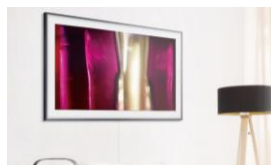

Installation parfaite

Accroche murale SLIM FIT : Suspendez-le aussi simplement qu'un tableau avec un espace infime entre le mur et la TV.

Pieds ajustables: pour plus de flexibilité, ajustez la hauteur des pieds pour pouvoir facilement positionner une barre de son.