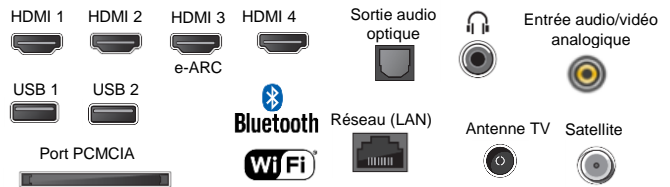

FONCTIONS / SMART TV

Google TV et magasin d'applications	Oui
Recherche vocale, micro intégré à la télécommande	Oui
Google Cast intégré (copier l'écran du smartphone ou PC sur le TV)	Oui
Jeux en streaming	Oui
Compatible AirPlay 2 / HomeKit / Alexa	Oui / Oui / Oui
Wifi / Bluetooth intégré	Oui (v 802.11a/b/g/n/ac) / Oui (v4.2)
Hbbtv / Navigateur internet	Oui / Oui
Enregistrement via USB et Time Shifting	Oui
Mémoire interne (extensible via USB)	16 Go
Modes malentendants, malvoyants	Oui

AUDIO

Syst. Audio	2.0
Puissance Audio	20W
Dolby ATMOS / Dolby Digital+ / Dolby AC-4 / DTS Digital surround	Oui
Calibration Audio automatique	Oui
Compatible casque Bluetooth	Oui

ACCESSOIRES

Télécommande avec micro	Oui, ref: RMF-TX520E
Piles pour télécommande	Oui (x 2)
Compatible accroche murale (VESA)	Oui, réf: SU-WL450 (20 x 20 cm)

RECEPTION

Compatible HEVC (H265), VP9	Oui / Oui
HDCP version	2.3
Tuner TNT / Sat intégré	Oui
Tuner (DVB-C, DVB-T/T2, DVB-S/S2)	Oui
Port CI+ / compatible FRANSAT	Oui / Oui
Système couleur	PAL / SECAM / NTSC3.58 / NTSC4.43 (entrée vidéo)
Guide électronique des programmes en numérique/via internet	Oui / Oui

CARACTERISTIQUES ECO

Classement Eco / capteur de luminosité	G / Oui
Consommation en marche (mode standard)***/ en veille	118 W / 0,5W
Consommation annuelle SDR	60kWh/1000h
Mise en veille automatique/ Horloge	Oui / Oui
Alimentation	AC 220 V

CONNECTIQUES