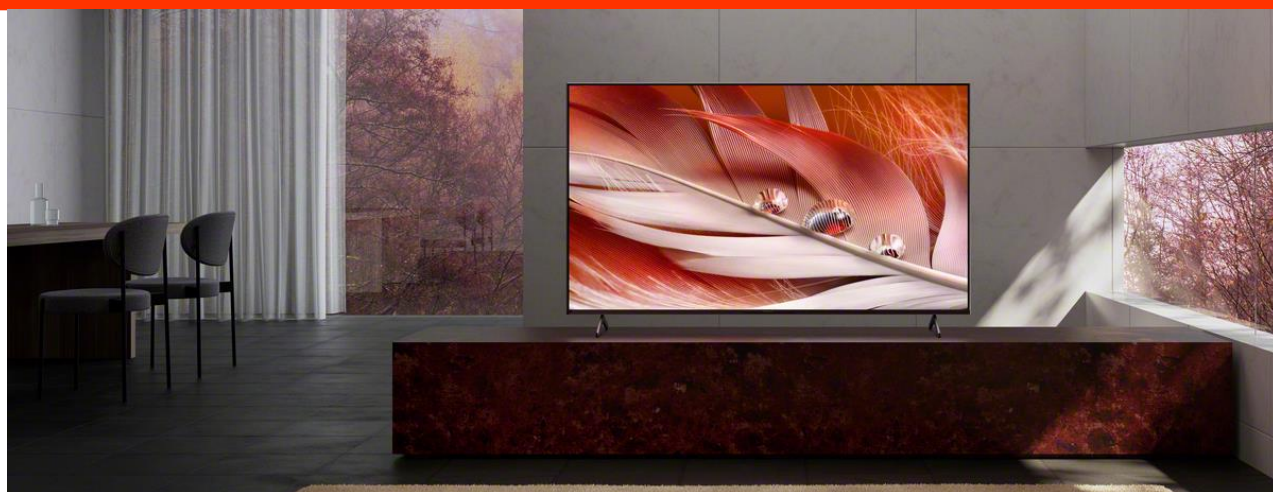

Modèle disponible en 108cm (43"), 126cm (50"), 139cm (55"), 164cm (65"), 189cm (75")

SONY

Fonctions clés

4 fois plus de détails que la Full HD. Le puissant processeur X1 de Sony permet de convertir et d'afficher plus de détails sur toutes vos sources vidéo en les convertissant avec précision au format 4K. Il analyse l'image pour traiter chaque objet de façon indépendante pour encore plus de précision.

Equippé d'une nouvelle génération de haut-parleur, les voix sont reproduites avec plus de fidélité et se détachent de la bande son pour un son plus clair. Associé aux traitements de son Sony intégrés au téléviseur, le son est plus enveloppant pour une immersion plus intense.