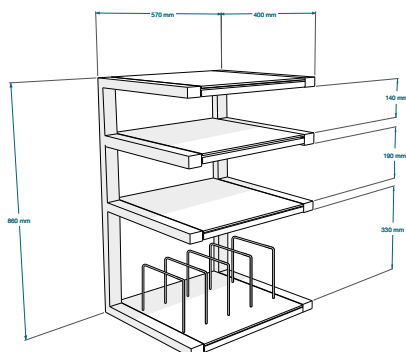

Esse Hifi Vinyl

Venant compléter la gamme ESSE, le ESSE Vinyl saura être à la hauteur d'une grande époque musicale, celle de la musique Vinyl.

Ce Meuble haut est conditionné afin de recevoir platine vinyle, ampli et autres appareils électroniques. L'étagère inférieure a été conçue afin d'accueillir votre collection de disques vinyles.

TV
30" MAX
40/20 KG MAX

COULEUR(S)

CARACTÉRISTIQUES

DESIGN

Finitions : Noir Brillant / Noir
Noir Brillant / Rouge
Noir Brillant / Dépoli

Structure : Acier laqué époxy noir brillant

Étagères : Verre trempé, noir, rouge, dépoli.

CHARGE MAXIMALE

Étagère supérieure : 40 kg

Étagères internes : 20 kg

DIMENSIONS UTILES

Dimensions externes (L x H x P) : 570 x 860 x 400 mm

Étagères (L x P) : 570 x 400 mm

Hauteur entre les étagères supérieurs : 140 mm

Hauteur entre les étagères intermédiaires : 190 mm

Hauteur entre les étagères inférieurs : 330 mm

Dimensions coince-vinyl (L x H) : 200 x 175 mm

Nombre maximal de vinyl : 90

CONDITIONNEMENT

Livré démonté avec visserie, plan et outillage nécessaires au montage