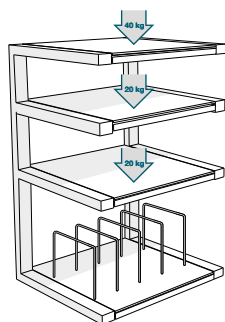

Esse Hifi Vinyl

Venant compléter la gamme ESSE, le ESSE Vinyl saura être à la hauteur d'une grande époque musicale, celle de la musique Vinyl.

Ce Meuble haut est conditionné afin de recevoir platine vinyle, ampli et autres appareils électroniques. L'étagère inférieure a été conçue afin d'accueillir votre collection de disques vinyles.

TV
30" MAX
40/20 KG MAX

COULEUR(S)

CARACTÉRISTIQUES

DESIGN

Finitions : Noir Brillant / Noir
Noir Brillant / Rouge
Noir Brillant / Dépoli

Structure : Acier laqué époxy noir brillant

Étagères : Verre trempé, noir, rouge, dépoli.

CHARGE MAXIMALE

Étagère supérieure : 40 kg

Étagères internes : 20 kg

DIMENSIONS UTILES

Dimensions externes (L x H x P) : 570 x 860 x 400 mm

Étagères (L x P) : 570 x 400 mm

Hauteur entre les étagères supérieurs : 140 mm

Hauteur entre les étagères intermédiaires : 190 mm

Hauteur entre les étagères inférieurs : 330 mm

Dimensions coince-vinyl (L x H) : 200 x 175 mm

Nombre maximal de vinyl : 90

CONDITIONNEMENT

Livré démonté avec visserie, plan et outillage nécessaires au montage