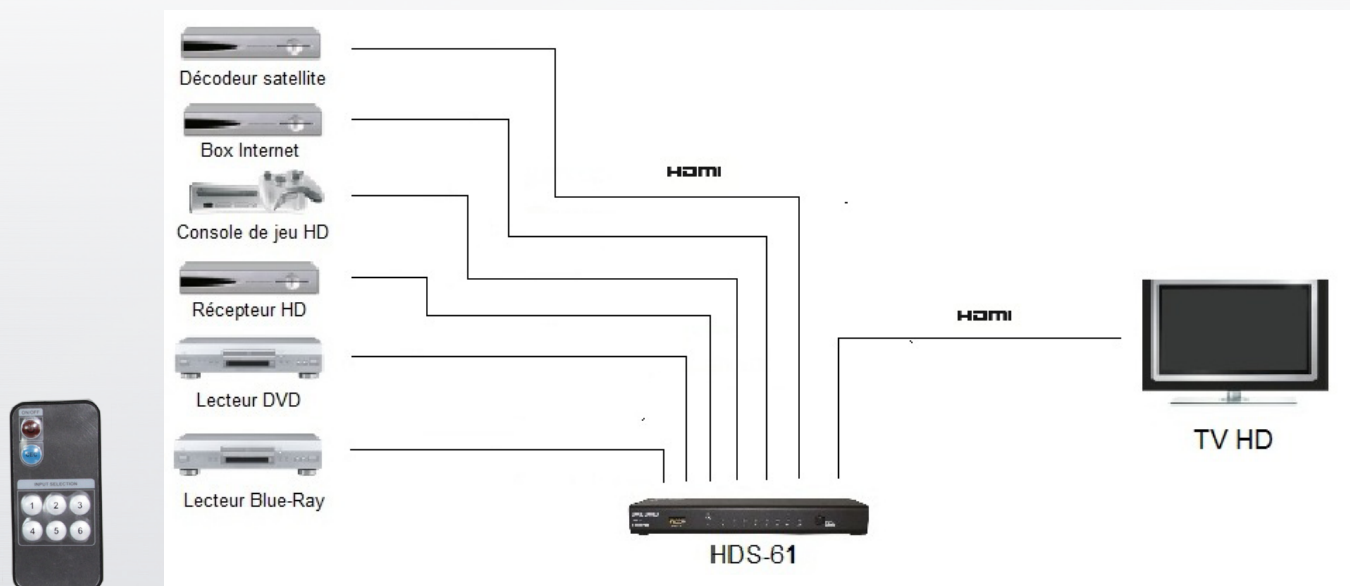

HDS-61

Switch HDMI avec fonctions CEC

Le switch HDS-61 peut augmenter l'entrée HDMI® de votre périphérique d'affichage HDMI jusqu'à 6 entrées HDMI®.

Vous trouverez ce switch HDS-61 très pratique, lorsque vous essaierez d'accrocher votre écran plat à un mur.

Vous pourrez profiter du plaisir de l'affichage en 3D et de bénéficier sans interruption des fonctionnalités CEC incluses dans le switch HDS-61.

Disponibilité août 2014

Spécifications techniques

• Référence	HDS-61
• Alimentation électrique	Adaptateur 220 V AC/ 5 V DC
• Entrées	6 entrées HDMI femelles avec fixation exclusive SafeLock ®
• Sortie	1 sortie HDMI femelle avec fixation exclusive SafeLock ®
• Fonctions CEC supportées	Changement de routage, une touche play, mise en veille, transmission des commandes CEC
• Formats vidéo supportés	3D HDMI et Deep Color HD TV 1080P/12-Bits
• Formats audio supportés	DTS ® HD, Dolby ® TrueHD sans perte audio numérique
• Code barre	3700195880698