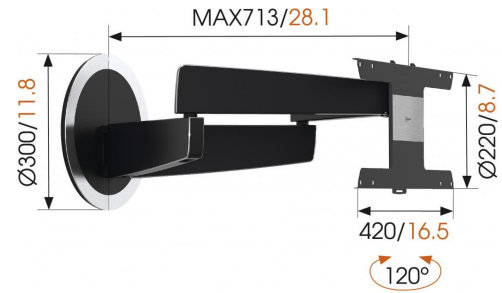

## NEXT 7346 Support mural orientable pour TV OLED

NEXT 7346 : spécialement conçu pour LG OLED

Découvrez dès maintenant les qualités uniques du nouveau modèle NEXT 7346. Grâce à ce support mural orientable vous pourrez tourner votre TV OLED vers vous d'un tour de main pour profiter de la meilleure qualité d'image où que vous soyez dans la pièce.

Profitez encore plus de votre TV OLED de LG

Avec le modèle NEXT 7346. Fixez votre TV au mur grâce à ce support orientable de Vogel. Vous pourrez alors profiter de l'image parfaite de votre télévision et du confort d'utilisation sans pareil de notre support NEXT 7346. Votre support mural et votre TV ne font plus qu'un, et votre téléviseur OLED devient une œuvre d'art dans votre intérieur. Le téléviseur LG OLED est idéal pour être fixé au mur : Sa conception est tellement mince que vous pouvez placer cette TV au plus près du mur grâce à ce support mural sur mesure de Vogel. Ce support mural TV a été conçu spécialement pour toute la gamme plusieurs fois récompensée des TV OLED de LG.

<b>Orientable</b>	120
<b>Garantie</b>	Une garantie vie
<b>Distance min. par rapport au mur (mm)</b>	72
<b>Taille min. (inch)</b>	40"
<b>Taille max. (inch)</b>	65"
<b>Poids max. (kg)</b>	30
<b>Trous de montage (mm)</b>	Min. 300x200 / Max. 300x200 Min. 400x200 / Max. 400x200

Il s'écarte sans effort du mur, et pivote jusqu'à 120 degrés. Son châssis robuste est conçu pour accueillir des téléviseurs (incurvé) allant de 40" à 65" (102 -165 cm) et pesant jusqu'à 30 kg. Quand nous avons créé ce support, nous y avons mis beaucoup de l'héritage de Vogel's. Nous y avons intégré notre Screen Protection System, que nous avons inventé il y a quelques années. Il empêche votre téléviseur d'entrer en collision avec le mur. Ce qui étonne sur ce support, c'est la facilité avec laquelle il se déplace. Il suffit d'une poussée du doigt pour le faire pivoter. Nous avons appelé ce concept Smart Movement. Crée un aspect net et épuré en soustrayant les câbles à la vue.